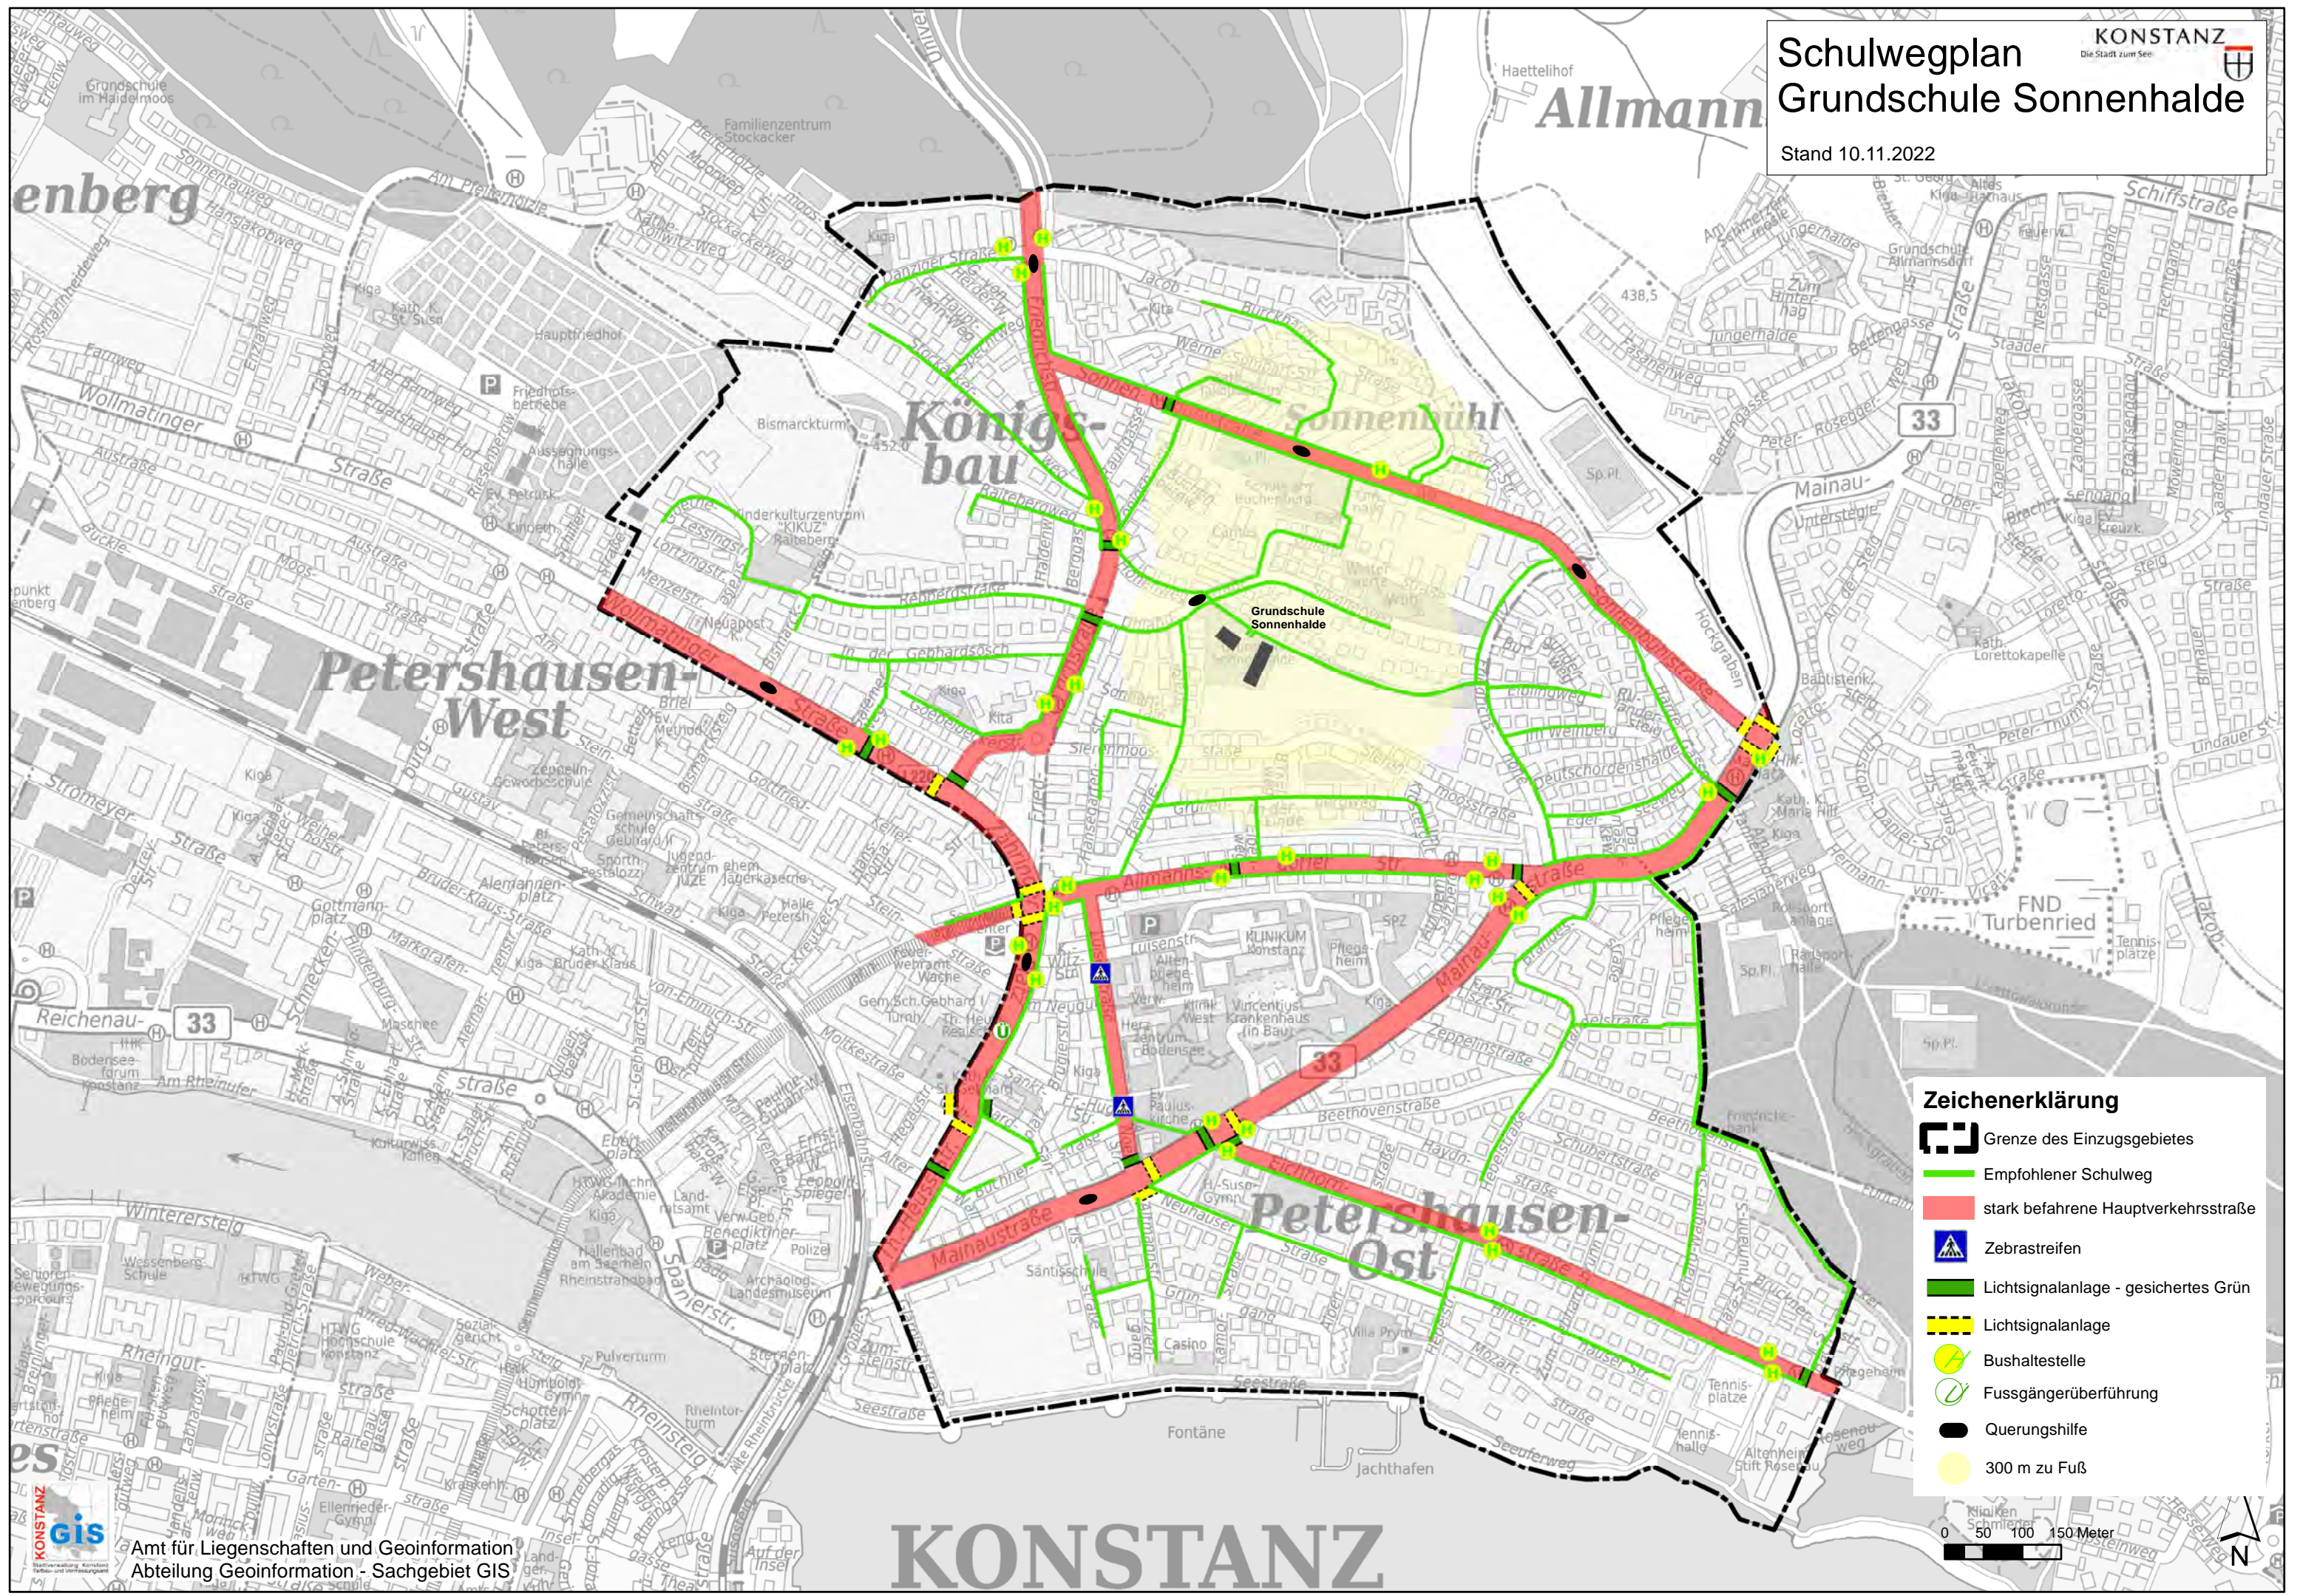

Schulwegplan Grundschule Sonnenhalde

Stand 10.11.2022

- ### Zeichenerklärung
- Grenze des Einzugsgebietes
 - Empfohlener Schulweg
 - stark befahrene Hauptverkehrsstraße
 - Zebrastreifen
 - Lichtsignalanlage - gesichertes Grün
 - Lichtsignalanlage
 - Bushaltestelle
 - Fußgängerüberführung
 - Querungshilfe
 - 300 m zu Fuß